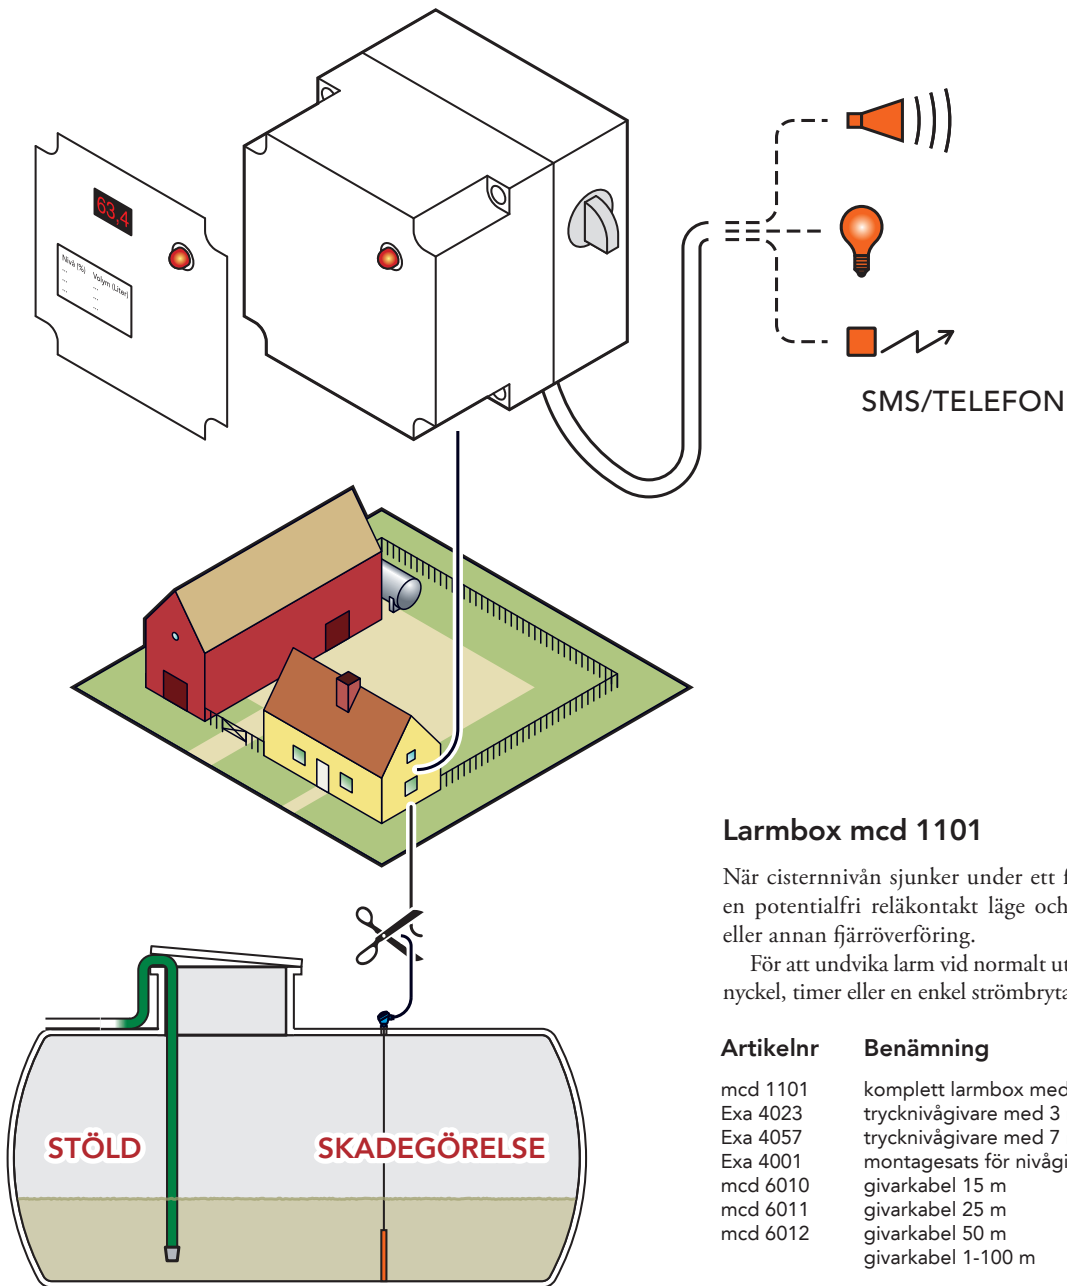

# STÖLDLARM

för tankar och cisterner

**Dieselstölder har blivit ett omfattande problem!**

Alla cisterner/tankar kan kompletteras med vår larmbox mcd1101

**mcd AB**

Östra Storgatan 30, SE-611 34 Nyköping, SWEDEN  
Telefon: 0155 22 27 90 Fax: 0155 22 27 99 E-mail: [info@mcd.se](mailto:info@mcd.se) [www.mcd.se](http://www.mcd.se)

## Larmbox mcd 1101

När cisternnivån sjunker under ett förinställt procentuellt värde växlar en potentialfri reläkontakt läge och aktiverar siren, strålkastare, SMS eller annan fjärröverföring.

För att undvika larm vid normalt uttag sker en manuell förreglering med nyckel, timer eller en enkel strömbrytare.

Artikelnr	Benämning
mcd 1101	komplett larmbox med reläutgång. 230 VAC/24 VDC
Exa 4023	trycknivågivare med 3 m kabel. 2 mVP.
Exa 4057	trycknivågivare med 7 m kabel. 5 mVP.
Exa 4001	montagesats för nivågivare, 1" för cistertank
mcd 6010	givarkabel 15 m
mcd 6011	givarkabel 25 m
mcd 6012	givarkabel 50 m
	givarkabel 1-100 m